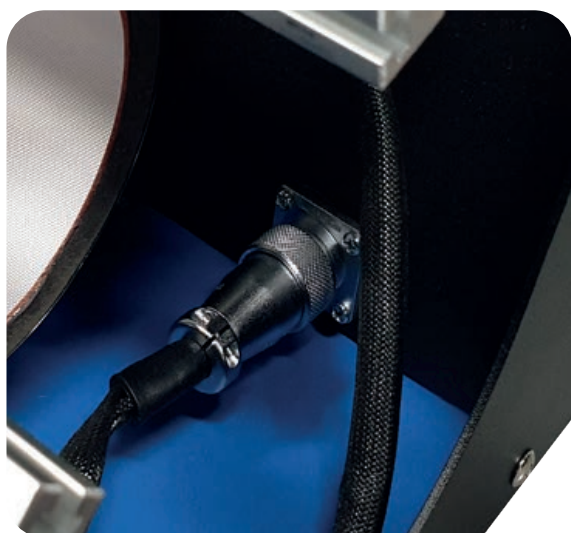

ALPHASET

BlueLine M55

Presna za šolje

Tehnički podaci

Napajanje	220V / 50Hz
Snaga	1000W
Težina	5kg
Dimenzije pakovanja	375 x 375 x 220 mm

Pregledan LCD displej
za lako i precizno podešavanje
željenih vrednosti